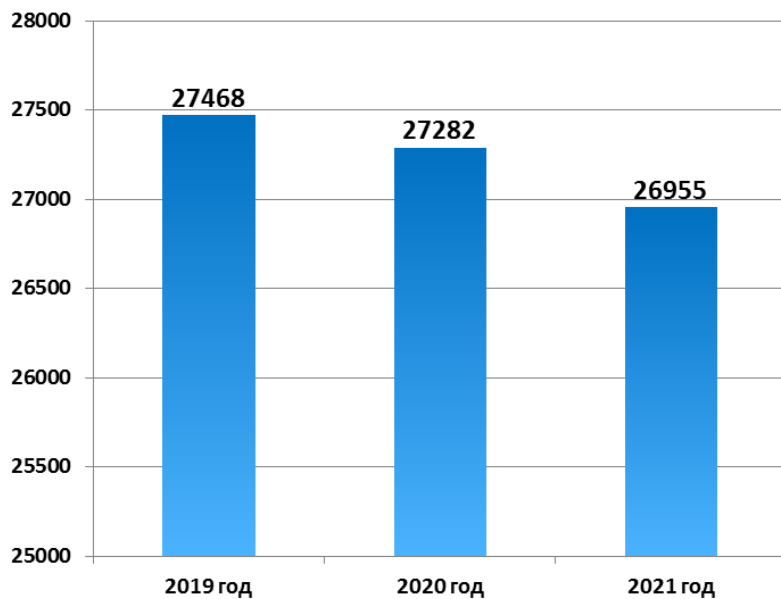

# Финансы и экономика

Численность населения Спасского муниципального района, человек

Удовлетворенность населения деятельностью органов местного самоуправления Спасского муниципального района, % от числа опрошенных