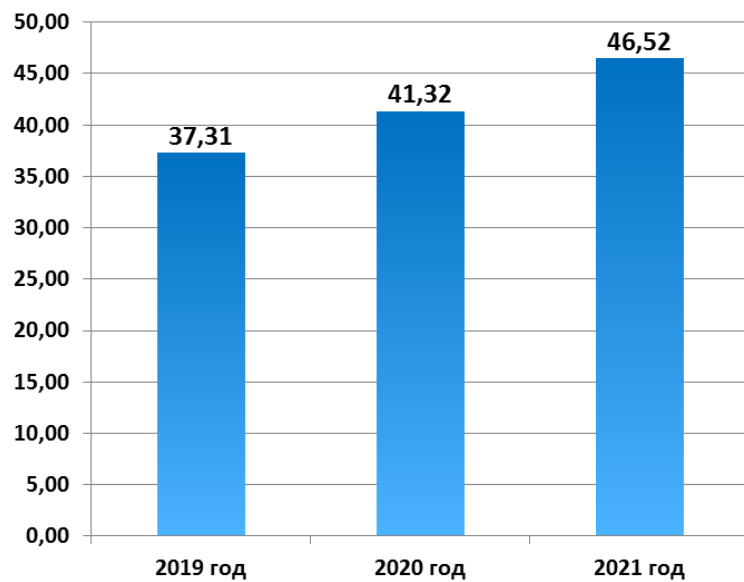

Среднемесячная заработная плата, тыс. руб.