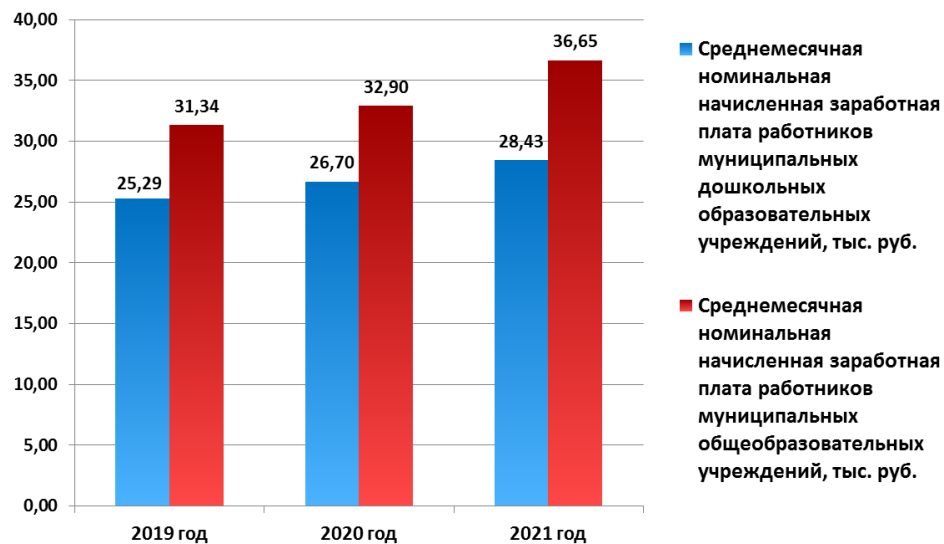

Доля выпускников муниципальных общеобразовательных учреждений, не получивших аттестат о среднем (полном) образовании, в общей численности выпускников муниципальных общеобразовательных учреждений

За период 2019-2021 гг выпускники муниципальных общеобразовательных учреждений, не получившие аттестат о среднем (полном) образовании, отсутствуют

Среднемесячная номинальная начисленная заработная плата работников муниципальных дошкольных и образовательных учреждений, тыс. руб.