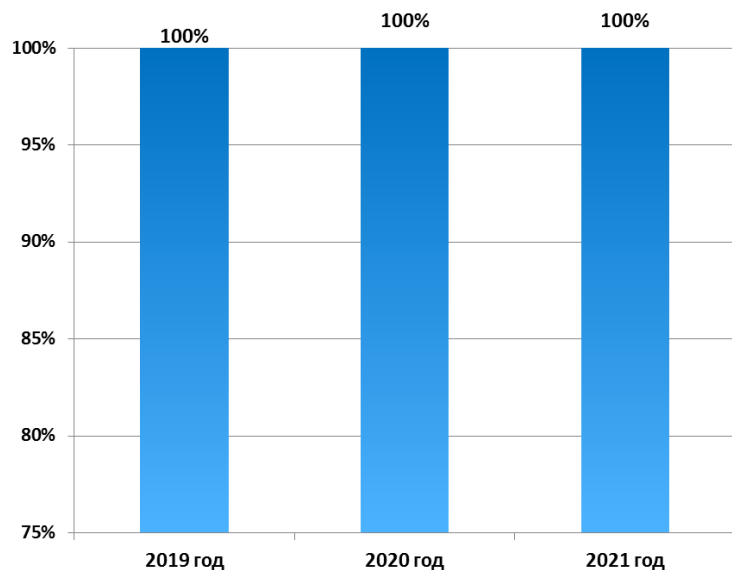

Доля выпускников муниципальных общеобразовательных учреждений, сдавших единый государственный экзамен по русскому языку и математике, в общей численности выпускников муниципальных общеобразовательных учреждений, сдававших единый государственный экзамен по данным предметам