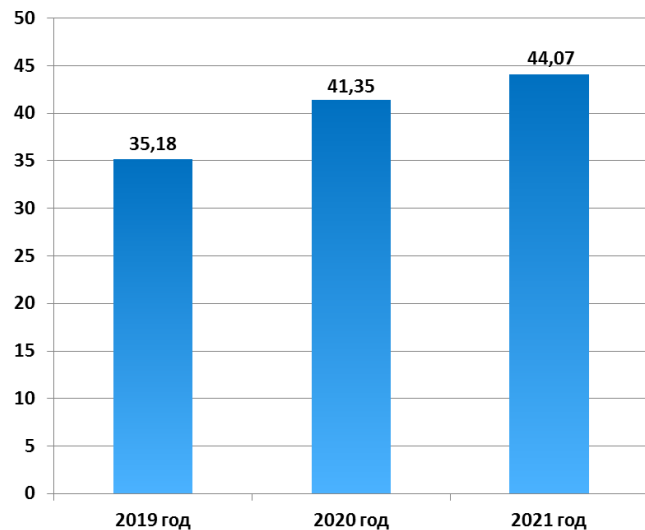

# Культура

**Среднемесячная номинальная начисленная  
зарплата работников муниципальных  
учреждений культуры и искусства, тыс. руб.**

**Доля муниципальных учреждений культуры,  
здания которых находятся в аварийном  
состоянии или требуют капитального ремонта,  
в общем количестве муниципальных учреждений  
культуры, %**